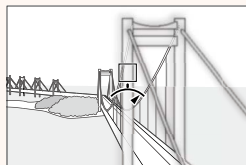

Отображение становится обратным, когда **ПРОТ.ЧАС.СТРЕЛ.** выбрано для **НАСТРОЙКА КНОПОК / ДИСКОВ > НАСТРОЙКА МАСШТ./ФОКУС. ОБЪЕКТИВА > ФОКУСИРОВКА ПОВОРОТОМ КОЛЬЦА.**