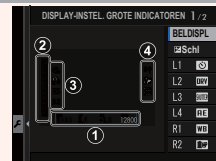

♦ Als **GROTE INDICAT.-MODUS** aan een functieknop wordt toegewezen, kan de knop worden gebruikt om tussen **GROTE INDICAT.-MODUS** aan (**AAN**) en uit (**UIT**) ( 47, 121) te schakelen.

**SCHERMINSTELLINGEN****X100F Gebruiksaanwijzing:** 📖 118**GROTE INDICAT.-MODUS (LCD)**

Selecteer **AAN** om grote indicators in de LCD-monitor weer te geven. De weergegeven indicators kunnen worden geselecteerd met behulp van **SCHERMINSTELLINGEN > DISPL-INST. GROTE INDICAT. INDICAT.**

UIT

AAN

ⓘ Sommige pictogrammen worden niet weergegeven wanneer **AAN** is geselecteerd voor **GROTE INDICAT.-MODUS (LCD)**, inclusief:

- Scherpstelindicator
- AF+MF indicator
- Microfoon/afstandsontspanner
- Afstandsindicator
- Scherpstelstand
- Overige

👉 Als **GROTE INDICAT.-MODUS** aan een functieknop wordt toegewezen, kan de knop worden gebruikt om tussen **GROTE INDICAT.-MODUS** aan (**AAN**) en uit (**UIT**) (📖 47, 121) te schakelen.

**SCHERMINSTELLINGEN****X100F Gebruiksaanwijzing:** 118**DISPL-INST. GROTE INDICAT.**Kies de indicators die worden weergegeven wanneer **AAN** is geselecteerd voor**SCHERMINSTELLINGEN > MODUS GR INDICAT(EVF/OVF)** of **GROTE INDICAT.-MODUS (LCD)**.