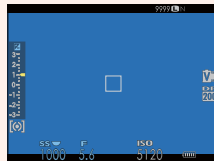

AAN

ⓘ Sommige pictogrammen worden niet weergegeven wanneer **AAN** is geselecteerd voor **MODUS GR INDICAT(EVF/OVF)**, inclusief:

- Scherpstelindicator
- AF+MF indicator
- Microfoon/afstandsontspanner
- Afstandsindicator
- Scherpstelstand
- Overige

♦ Als **GROTE INDICAT.-MODUS** aan een functieknop wordt toegewezen, kan de knop worden gebruikt om tussen **GROTE INDICAT.-MODUS** aan (**AAN**) en uit (**UIT**) (47, 121) te schakelen.