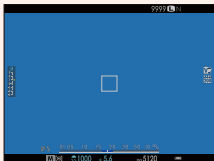

Toevoegingen

SCHERMINSTELLINGEN

X100F Gebruiksaanwijzing: 118

MODUS GR INDICAT(EVF/OVF)

Selecteer **AAN** om grote indicators in de elektronische/optische zoeker weer te geven (EVF/OVF). De weergegeven indicators kunnen worden geselecteerd met behulp van **SCHERMINSTELLINGEN > DISPL-INST. GROTE INDICAT. INDICAT.**

UIT