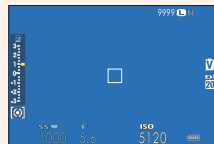

#### MODUS GR INDICAT(EVF/OVF)

Selecteer **AAN** om grote indicators in de elektronische/optische zoeker weer te geven (EVF/OVF). De weergegeven indicators kunnen worden geselecteerd met behulp van  **SCHERMINSTELLINGEN > DISPL-INST. GROTE INDICAT. INDICAT.**

UIT

AAN

ⓘ Sommige pictogrammen worden niet weergegeven wanneer **AAN** is geselecteerd voor **MODUS GR INDICAT(EVF/OVF)**, inclusief:

- Scherpstelindicator
- AF+MF indicator
- Microfoon/afstandsontspanner
- Afstandsindicator
- Scherpstelstand
- Overige

Selecteer **AAN** om grote indicators in de LCD-monitor weer te geven. De weergegeven indicators kunnen worden geselecteerd met behulp van **SCHERMINSTELLINGEN > DISPL-INST. GROTE INDICAT. INDICAT.**

UIT